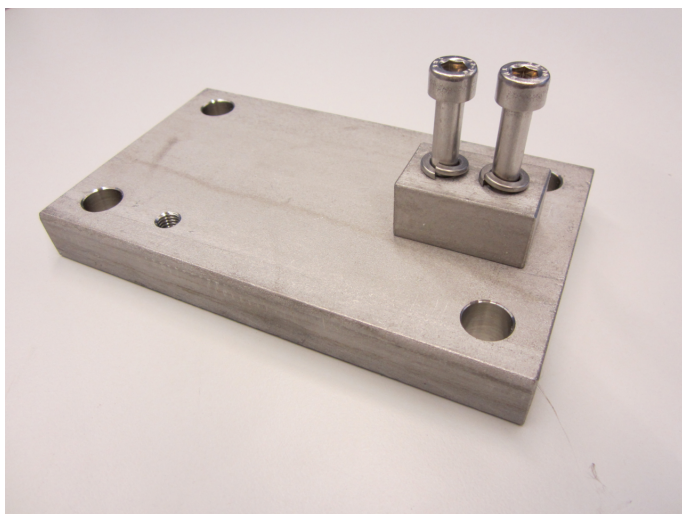

SAUTER CE RQ359 11

Bodemplaat. Roestvrij staal

KERN

Datum van opstelling: 20.06.2026

Categorie

Merk	Sauter
Productcategorie	Meettechniek
Productgroep	Plaat

Ontwerp

Materiaal	staal, roestvrij
-----------	------------------